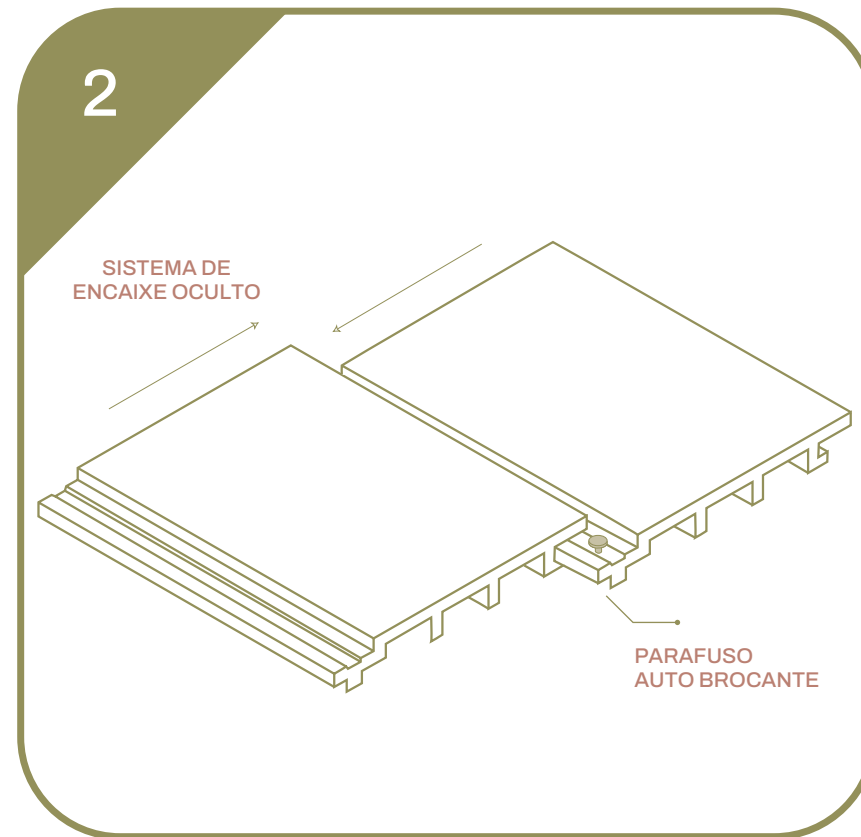

## INSTALAÇÃO

APLICAÇÃO DO PRODUTO TENDO EM CONTA UM DISTANCIAMENTO ENTRE APOIOS DE 70CM E FURO CONFORME AS MEDIDAS E APLICAÇÃO DAS BUCHAS SEGUNDO A SUPERFÍCIE DE INSTALAÇÃO.

PARAFUSAÇÃO DAS CANTONEIRAS COM PARAFUSO AUTO BROCANTE E INSTALAÇÃO DOS PERFIS SOBRE AS MESMAS, ASSEGURANDO-SE DE QUE ESTÃO NIVELADAS.