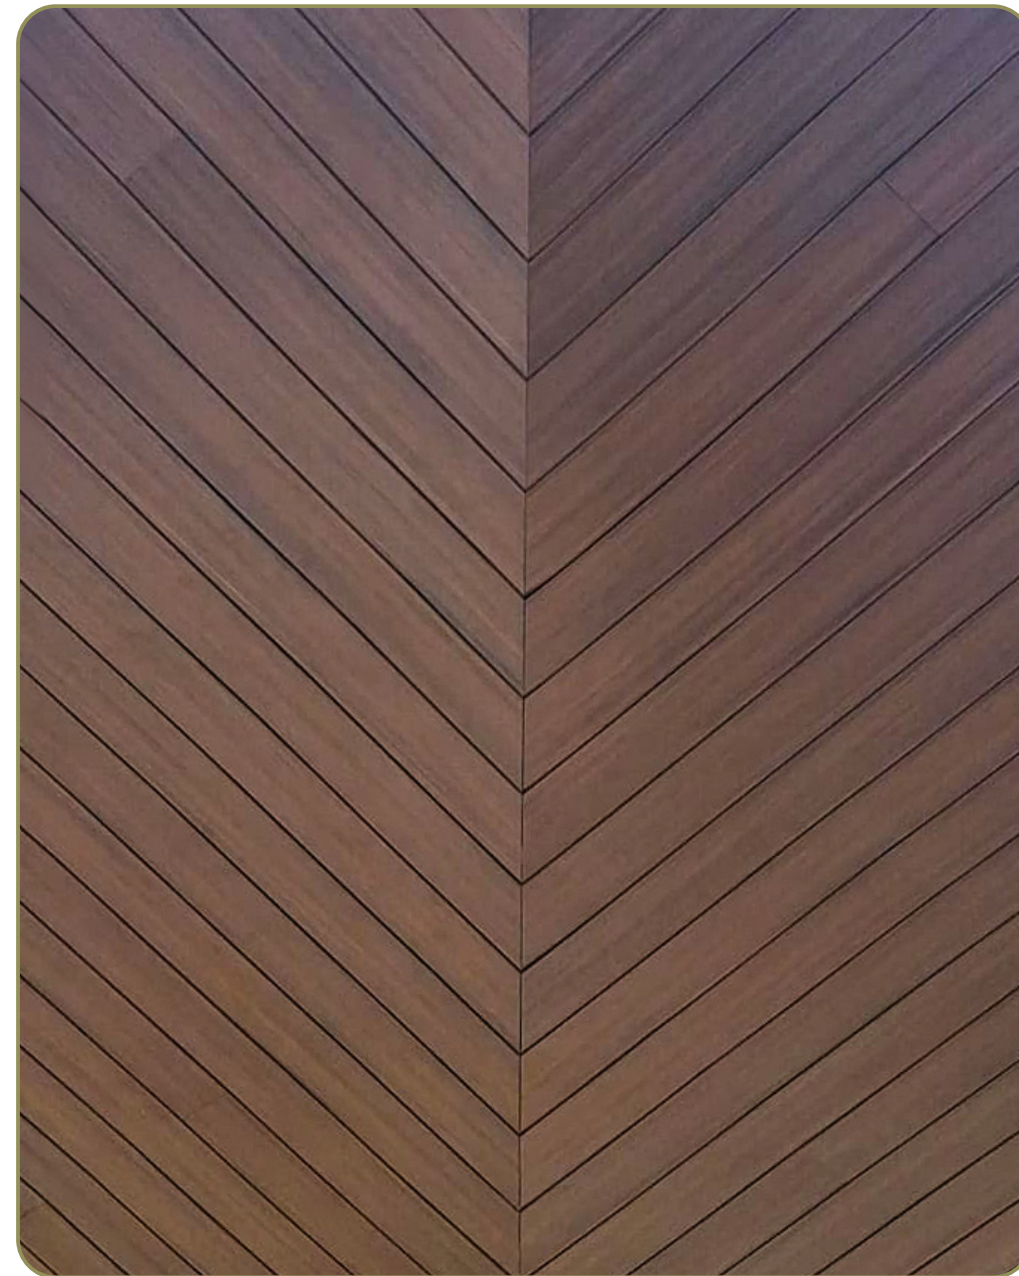

ARKOWOOD FPL

DETALHES - ENCONTROS

CORTE A 45° E ENCAIXE