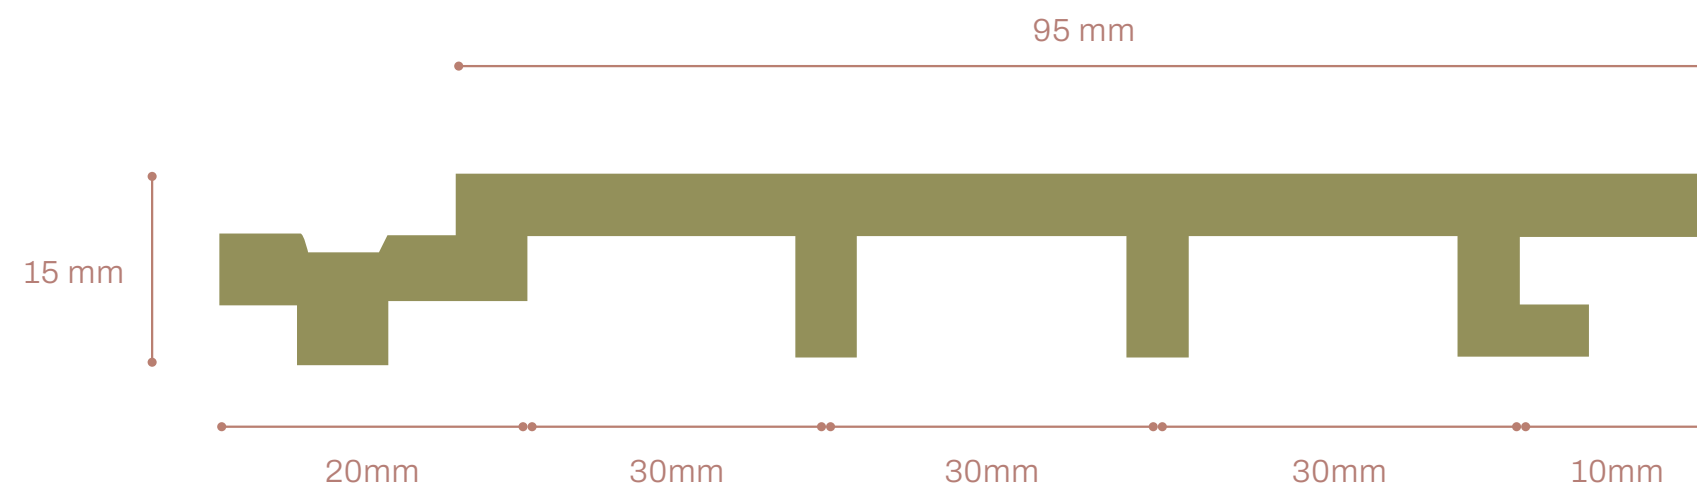

## Seção disponível

Comprimento: 2,90 m até 4,00 m (sob encomenda)

Peso: 0,48 kg/ML

metro quadrado a  
**R\$252**

ARKWOOD FPL