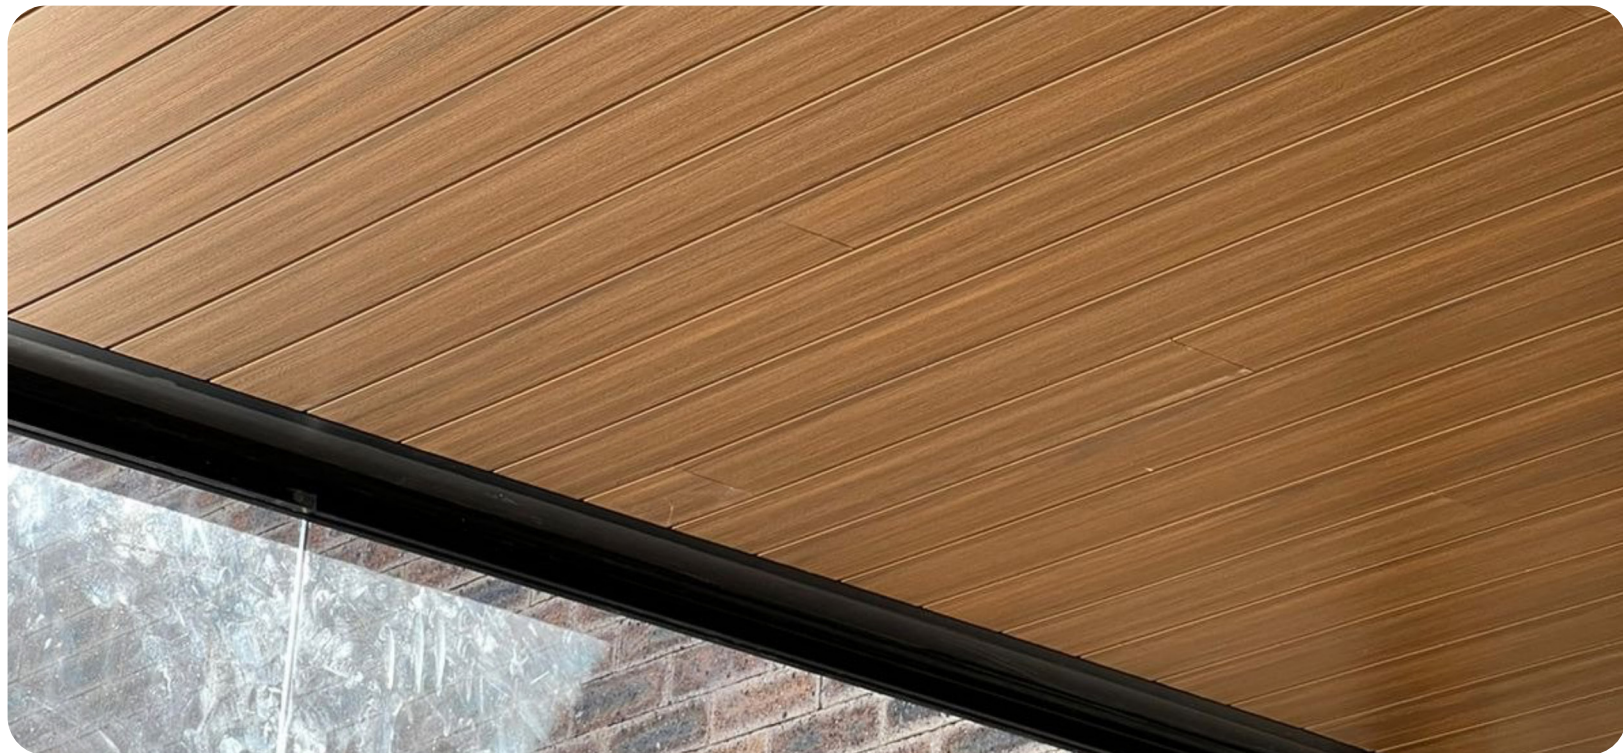

Casa Indaiatuba
Indaiatuba, SP, Brasil