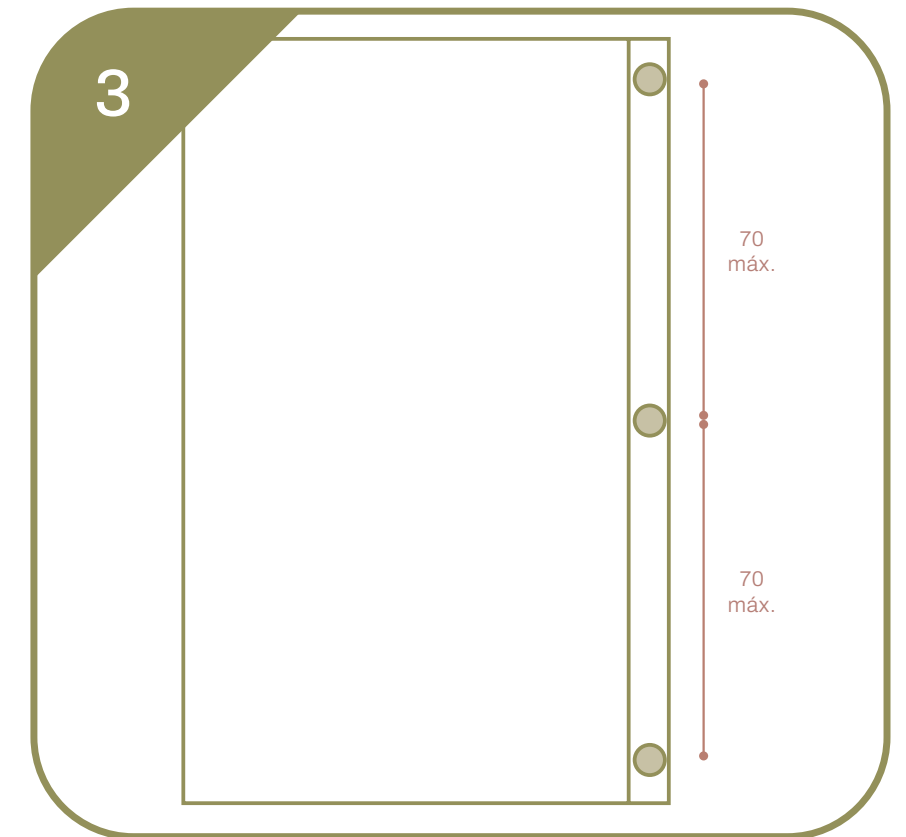

PARAFUSAÇÃO DE CADA RÉGUA NOS PERFIS E ENCAIXE DAS MESMAS EM SEQUÊNCIA, FORMANDO O PAINEL RIPADO.

VÍDEO DE INSTALAÇÃO

Não inclui elementos acessórios e mão-de-obra.