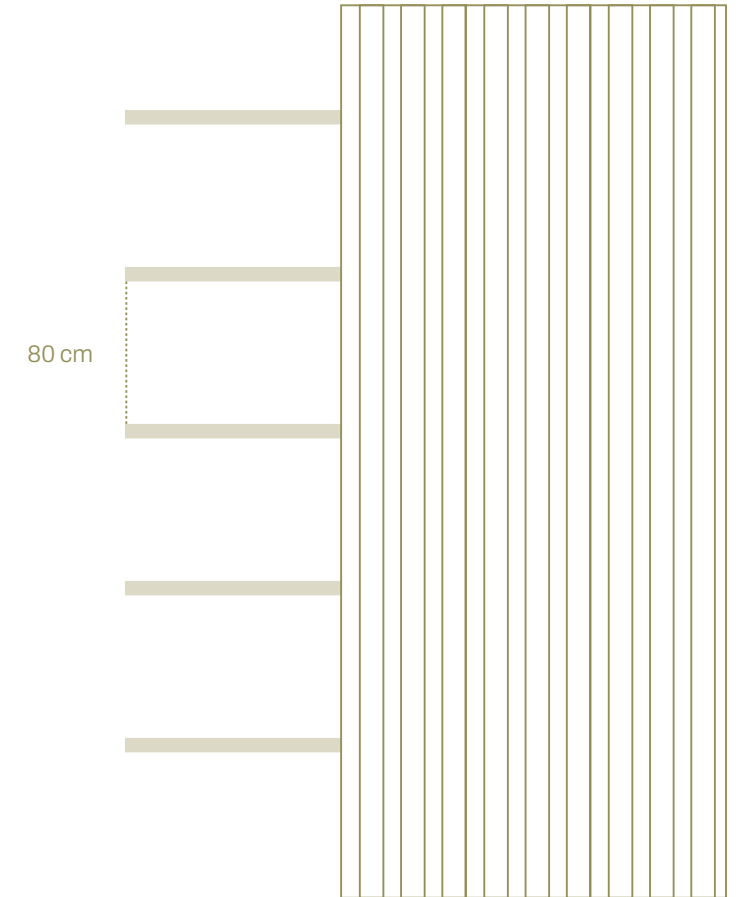

ARKWOOD FPL

MODULAÇÃO ESTRUTURAL